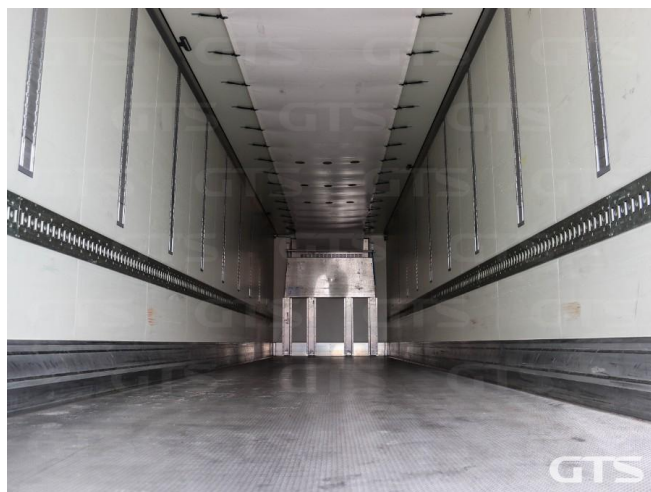

## Основные характеристики

Склад: Екатеринбург

Количество осей: 3

Марка осей: Krone

Тормоза: Дисковые

Задний портал: Ворота

Держатель запасного колеса

Паллетный ящик